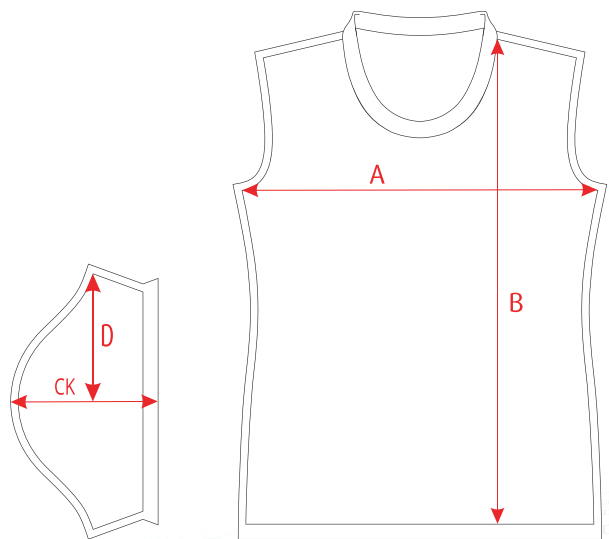

GRÖSSENTABELLEN T-SHIRTS

T-SHIRT HERREN

Größe (cm)	A	B	CK	D
XS	44	64	19	17,5
S	48	67	20	19
M	52	70	21	19,5
L	56	73	22	21,5
XL	60	75	23	23
XXL	64	76	24	24,5
3XL	68	79	25	26
4XL	72	82	26	27,5
5XL	76	83	27	29
6XL	79,5	83	28	30,5

Ärmel

Vorderansicht

T-SHIRT KINDER/JUGENDLICHE

Größe (cm)	A	B	CK	D
92	31,5	43	12	14
104	34,5	47	13,5	15
116	36,5	51	14,5	16
128	38,5	55	15,5	16,5
140	41,5	59	17	18
152	44,5	63	18	19
164	47,5	68	20	20

Ärmel

Vorderansicht

T-SHIRT DAMEN

Größe (cm)	A	B	CK	D
XXS	42	62	14	15
XS	44	62	15	15,5
S	47	64	16,5	17
M	50	66	18	18
L	53	68	19,5	19
XL	56	70	21	20
2XL	59	72	22	21

GRÖSSENTABELLE POLO-SHIRT

POLO-SHIRT HERREN

Größe (cm)	A	B	CK	D
XS	44	66	20	17,5
S	48	69	21	18,5
M	52	72	22	19,5
L	56	75	23	21,5
XL	60	77	24	23
XXL	64	78	25	24,5
3XL	68	79	26	26

GRÖSSENTABELLE POLO-SHIRT

POLO-SHIRT DAMEN

Größe (cm)	A	B	CK	D
XXS	36	58	14	15,5
XS	40	61	14,5	16,5
S	44	64	15	17,5
M	48	67	15,5	18,5
L	52	69	16	19,5
XL	56	70	16,5	21
2XL	60	71	17	22

GRÖSSENTABELLEN TANKTOPS