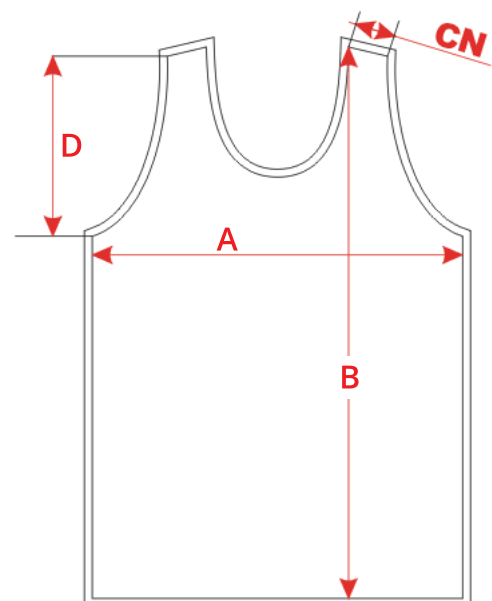

Vorderansicht

T-SHIRT DAMEN

Größe (cm)	A	B	CK	D
XXS	42	62	14	15
XS	44	62	15	15,5
S	47	64	16,5	17
M	50	66	18	18
L	53	68	19,5	19
XL	56	70	21	20
2XL	59	72	22	21

GRÖSSENTABELLE POLO-SHIRT

POLO-SHIRT HERREN

Größe (cm)	A	B	CK	D
XS	44	66	20	17,5
S	48	69	21	18,5
M	52	72	22	19,5
L	56	75	23	21,5
XL	60	77	24	23
XXL	64	78	25	24,5
3XL	68	79	26	26

GRÖSSENTABELLE POLO-SHIRT

POLO-SHIRT DAMEN

Größe (cm)	A	B	CK	D
XXS	36	58	14	15,5
XS	40	61	14,5	16,5
S	44	64	15	17,5
M	48	67	15,5	18,5
L	52	69	16	19,5
XL	56	70	16,5	21
2XL	60	71	17	22

GRÖSSENTABELLEN TANKTOPS

RACER TOP/TANKTOP DAMEN

Größe (cm)	A	B	CN	D
XXS	34	55	3	20
XS	37	57	3	21
S	40	59	3	22
M	43	61	3	23
L	46	63	3	24

Vorderansicht

Rückansicht

RACER TOP/TANKTOP HERREN

Größe (cm)	A	B	CN	D
3XS	35	55	5	18
XXS	38	59	5	19
XS	41	64	5	20,5
S	44	67	5	21,5
M	47	70	5	22,5
L	50	73	5	23,5
XL	52,5	76	5	25
XXL	55	78	5	26,5
3XL	57,5	79	5	28

Vorderansicht

GRÖSSENTABELLE SWEATSHIRT-WESTE

HOODIE-WESTE HERREN

Größe (cm)	A	B	C	D
XS	43,5	65	65	18,5
S	47,5	67	66,5	19,5
M	51,5	69	68	20,5
L	55,5	72	69,5	21,5
XL	59,5	75	71	22,5
2XL	63,5	78	72,5	23,5
3XL	67,5	78	72,5	24,5