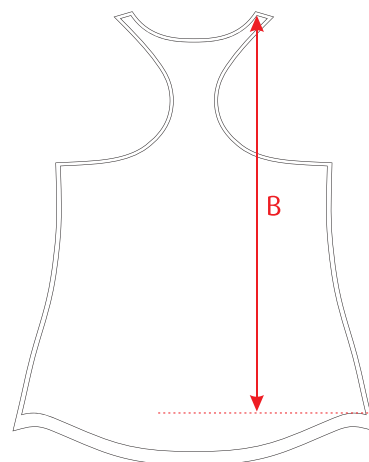

Vorderansicht

T-SHIRT DAMEN

Größe (cm)	A	B	CK	D
XXS	42	62	14	15
XS	44	62	15	15,5
S	47	64	16,5	17
M	50	66	18	18
L	53	68	19,5	19
XL	56	70	21	20
2XL	59	72	22	21

GRÖSSENTABELLE POLO-SHIRT

POLO-SHIRT HERREN

Größe (cm)	A	B	CK	D
XS	44	66	20	17,5
S	48	69	21	18,5
M	52	72	22	19,5
L	56	75	23	21,5
XL	60	77	24	23
XXL	64	78	25	24,5
3XL	68	79	26	26

GRÖSSENTABELLE POLO-SHIRT

POLO-SHIRT DAMEN

Größe (cm)	A	B	CK	D
XXS	36	58	14	15,5
XS	40	61	14,5	16,5
S	44	64	15	17,5
M	48	67	15,5	18,5
L	52	69	16	19,5
XL	56	70	16,5	21
2XL	60	71	17	22

GRÖSSENTABELLEN TANKTOPS

RACER TOP/TANKTOP DAMEN

Größe (cm)	A	B	CN	D
XXS	34	55	3	20
XS	37	57	3	21
S	40	59	3	22
M	43	61	3	23
L	46	63	3	24

Vorderansicht

Rückansicht

RACER TOP/TANKTOP HERREN

Größe (cm)	A	B	CN	D
3XS	35	55	5	18
XXS	38	59	5	19
XS	41	64	5	20,5
S	44	67	5	21,5
M	47	70	5	22,5
L	50	73	5	23,5
XL	52,5	76	5	25
XXL	55	78	5	26,5
3XL	57,5	79	5	28

Vorderansicht

GRÖSSENTABELLE SWEATSHIRT-WESTE

HOODIE-WESTE HERREN

Größe (cm)	A	B	C	D
XS	43,5	65	65	18,5
S	47,5	67	66,5	19,5
M	51,5	69	68	20,5
L	55,5	72	69,5	21,5
XL	59,5	75	71	22,5
2XL	63,5	78	72,5	23,5
3XL	67,5	78	72,5	24,5