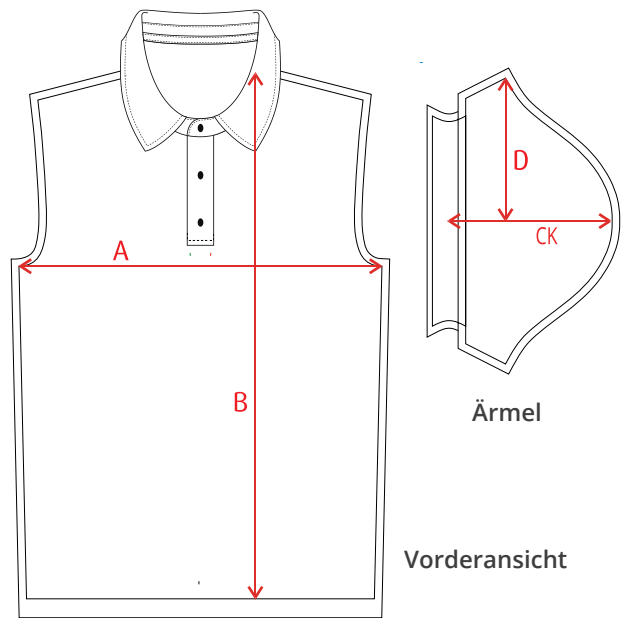

Ärmel

Vorderansicht

T-SHIRT KINDER/JUGENDLICHE

Größe (cm)	A	B	CK	D
92	31,5	43	12	14
104	34,5	47	13,5	15
116	36,5	51	14,5	16
128	38,5	55	15,5	16,5
140	41,5	59	17	18
152	44,5	63	18	19
164	47,5	68	20	20

Ärmel

Vorderansicht

T-SHIRT DAMEN

Größe (cm)	A	B	CK	D
XXS	42	62	14	15
XS	44	62	15	15,5
S	47	64	16,5	17
M	50	66	18	18
L	53	68	19,5	19
XL	56	70	21	20
2XL	59	72	22	21

GRÖSSENTABELLE POLO-SHIRT

POLO-SHIRT HERREN

Größe (cm)	A	B	CK	D
XS	44	66	20	17,5
S	48	69	21	18,5
M	52	72	22	19,5
L	56	75	23	21,5
XL	60	77	24	23
XXL	64	78	25	24,5
3XL	68	79	26	26

GRÖSSENTABELLE POLO-SHIRT

POLO-SHIRT DAMEN

Größe (cm)	A	B	CK	D
XXS	36	58	14	15,5
XS	40	61	14,5	16,5
S	44	64	15	17,5
M	48	67	15,5	18,5
L	52	69	16	19,5
XL	56	70	16,5	21
2XL	60	71	17	22

GRÖSSENTABELLEN TANKTOPS