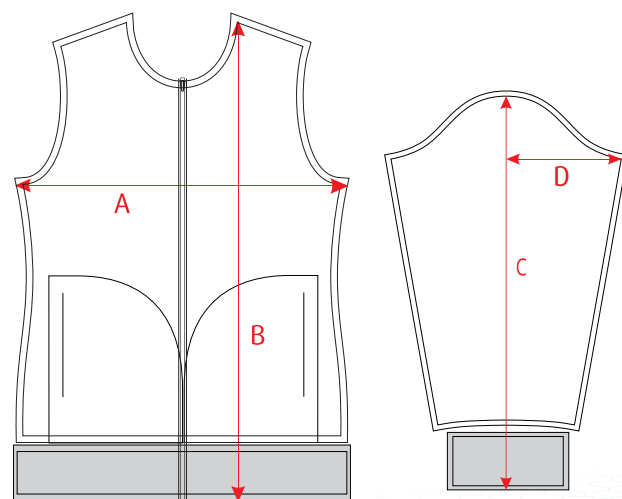

GRÖSSENTABELLE POLO-SHIRT

POLO-SHIRT DAMEN

Größe (cm)	A	B	CK	D
XXS	36	58	14	15,5
XS	40	61	14,5	16,5
S	44	64	15	17,5
M	48	67	15,5	18,5
L	52	69	16	19,5
XL	56	70	16,5	21
2XL	60	71	17	22

GRÖSSENTABELLEN TANKTOPS

Vorderansicht

GRÖSSENTABELLE SWEATSHIRT-WESTE

HOODIE-WESTE HERREN

Größe (cm)	A	B	C	D
XS	43,5	65	65	18,5
S	47,5	67	66,5	19,5
M	51,5	69	68	20,5
L	55,5	72	69,5	21,5
XL	59,5	75	71	22,5
2XL	63,5	78	72,5	23,5
3XL	67,5	78	72,5	24,5

Vorderansicht

Ärmel

HOODIE-WESTE KINDER/JUGENDLICHE

Größe (cm)	A	B	C	D
116	37,5	49	42	16
128	39,5	53	46	17
140	43,5	56	52	18
152	45,5	60	59	19
164	49,5	64	65	20

HOODIE-WESTE DAMEN

Größe (cm)	A	B	C	D
XS	39,5	63	60	17,5
S	43,5	65	61	18,5
M	47,5	67	63	19,5
L	51,5	70	64	20,5
XL	55,5	73	66	21,5
2XL	59,5	73	66	21,5

Vorderansicht

Ärmel

GRÖSSENTABELLEN SPORT-SHORTS

SHORTS HERREN UND KINDER/JUGENDLICHE

Größe (cm)	A	B	CK	D
5XS = 104	22	34	27	8,5
4XS = 116	23	35,5	30	10
3XS = 128	24	38	32,5	11,5
2XS = 140	26	41	35,5	13,5
XS = 152	32	44,5	38,5	15
164	34	48	41	16,5
S	36	52	46	14
M	38	56	47	14
L	40	60	48	14
XL	42	64	48	14
XXL	45	68	49	14
3XL	48	72	49	14
4XL	52	76	49	14