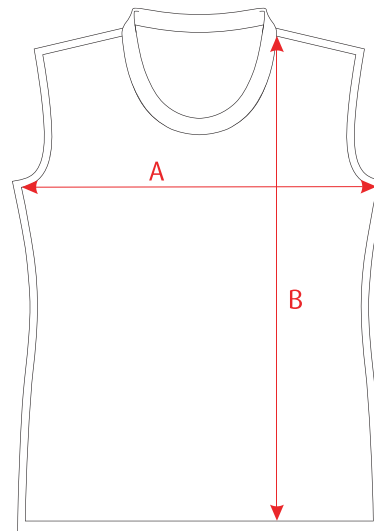

Vorderansicht

GRÖSSENTABELLE SWEATSHIRT-WESTE

HOODIE-WESTE HERREN

Größe (cm)	A	B	C	D
XS	43,5	65	65	18,5
S	47,5	67	66,5	19,5
M	51,5	69	68	20,5
L	55,5	72	69,5	21,5
XL	59,5	75	71	22,5
2XL	63,5	78	72,5	23,5
3XL	67,5	78	72,5	24,5

Vorderansicht

Ärmel

GRÖSSENTABELLEN SPORT-SHORTS

SHORTS HERREN UND KINDER/JUGENDLICHE

Größe (cm)	A	B	CK	D
5XS = 104	22	34	27	8,5
4XS = 116	23	35,5	30	10
3XS = 128	24	38	32,5	11,5
2XS = 140	26	41	35,5	13,5
XS = 152	32	44,5	38,5	15
164	34	48	41	16,5
S	36	52	46	14
M	38	56	47	14
L	40	60	48	14
XL	42	64	48	14
XXL	45	68	49	14
3XL	48	72	49	14
4XL	52	76	49	14

SHORTS DAMEN

Größe (cm)	F	E	G	H
XS	34	48	36	10
S	36	52	37	10,5
M	38	56	37,5	10,5
L	40	60	39	11
XL	42	64	40	11,5

GRÖSSENTABELLEN T-SHIRTS LANGARM

T-SHIRT LANGARM HERREN

Größe (cm)	A	B	C	D
XS	44	64	60	17,5
S	48	67	62	19
M	52	70	64	19,5
L	56	73	65	21,5
XL	60	75	66	23
XXL	64	76	66	24,5
3XL	68	79	66	26
4XL	72	82	67	27,5
5XL	76	83	67	29
6XL	79,5	83	67	30,5

Vorderansicht

Ärmel

T-SHIRT LANGARM DAMEN

Größe (cm)	A	B	C	D
XXS	42	62	57	15
XS	44	62	58	15,5
S	47	64	59	17
M	50	66	60	18
L	53	68	61	19
XL	56	70	62	20
2XL	59	72	62	21

Vorderansicht