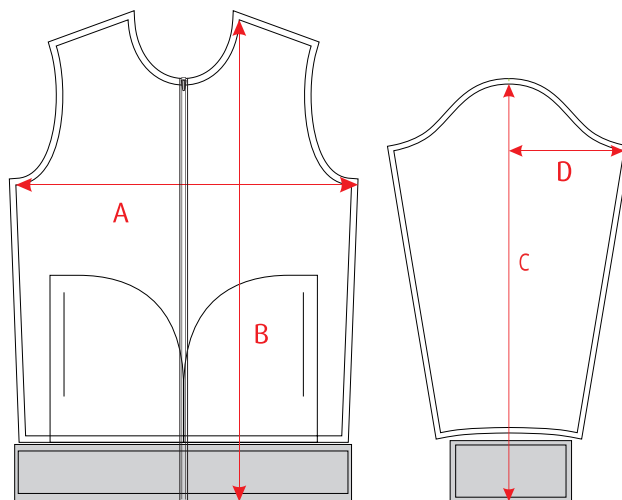

Vorderansicht

T-SHIRT DAMEN

Größe (cm)	A	B	CK	D
XXS	42	62	14	15
XS	44	62	15	15,5
S	47	64	16,5	17
M	50	66	18	18
L	53	68	19,5	19
XL	56	70	21	20
2XL	59	72	22	21

GRÖSSENTABELLE POLO-SHIRT

POLO-SHIRT HERREN

Größe (cm)	A	B	CK	D
XS	44	66	20	17,5
S	48	69	21	18,5
M	52	72	22	19,5
L	56	75	23	21,5
XL	60	77	24	23
XXL	64	78	25	24,5
3XL	68	79	26	26

GRÖSSENTABELLE POLO-SHIRT

POLO-SHIRT DAMEN

Größe (cm)	A	B	CK	D
XXS	36	58	14	15,5
XS	40	61	14,5	16,5
S	44	64	15	17,5
M	48	67	15,5	18,5
L	52	69	16	19,5
XL	56	70	16,5	21
2XL	60	71	17	22

GRÖSSENTABELLEN TANKTOPS

RACER TOP/TANKTOP DAMEN

Größe (cm)	A	B	CN	D
XXS	34	55	3	20
XS	37	57	3	21
S	40	59	3	22
M	43	61	3	23
L	46	63	3	24

Vorderansicht

Rückansicht

RACER TOP/TANKTOP HERREN

Größe (cm)	A	B	CN	D
3XS	35	55	5	18
XXS	38	59	5	19
XS	41	64	5	20,5
S	44	67	5	21,5
M	47	70	5	22,5
L	50	73	5	23,5
XL	52,5	76	5	25
XXL	55	78	5	26,5
3XL	57,5	79	5	28

Vorderansicht

GRÖSSENTABELLE SWEATSHIRT-WESTE

HOODIE-WESTE HERREN

Größe (cm)	A	B	C	D
XS	43,5	65	65	18,5
S	47,5	67	66,5	19,5
M	51,5	69	68	20,5
L	55,5	72	69,5	21,5
XL	59,5	75	71	22,5
2XL	63,5	78	72,5	23,5
3XL	67,5	78	72,5	24,5