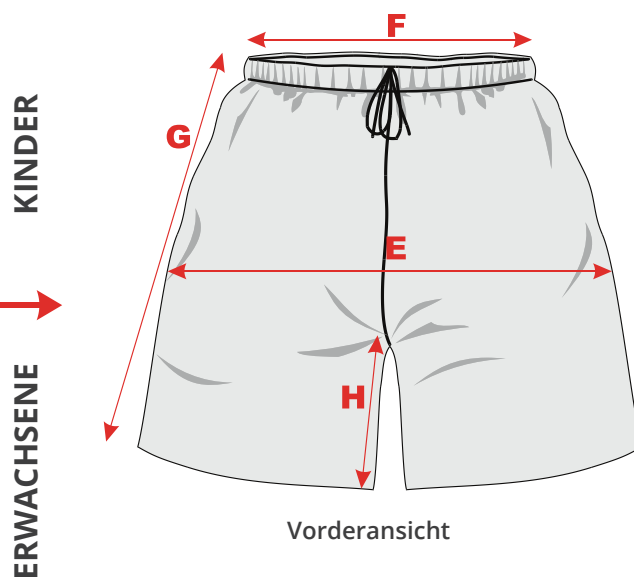

Vorderansicht

GRÖSSENTABELLE SWEATSHIRT-WESTE

HOODIE-WESTE HERREN

Größe (cm)	A	B	C	D
XS	43,5	65	65	18,5
S	47,5	67	66,5	19,5
M	51,5	69	68	20,5
L	55,5	72	69,5	21,5
XL	59,5	75	71	22,5
2XL	63,5	78	72,5	23,5
3XL	67,5	78	72,5	24,5

Vorderansicht

Ärmel

HOODIE-WESTE KINDER/JUGENDLICHE

Größe (cm)	A	B	C	D
116	37,5	49	42	16
128	39,5	53	46	17
140	43,5	56	52	18
152	45,5	60	59	19
164	49,5	64	65	20

HOODIE-WESTE DAMEN

Größe (cm)	A	B	C	D
XS	39,5	63	60	17,5
S	43,5	65	61	18,5
M	47,5	67	63	19,5
L	51,5	70	64	20,5
XL	55,5	73	66	21,5
2XL	59,5	73	66	21,5

Vorderansicht

Ärmel

GRÖSSENTABELLEN SPORT-SHORTS

SHORTS HERREN UND KINDER/JUGENDLICHE

Größe (cm)	A	B	CK	D
5XS = 104	22	34	27	8,5
4XS = 116	23	35,5	30	10
3XS = 128	24	38	32,5	11,5
2XS = 140	26	41	35,5	13,5
XS = 152	32	44,5	38,5	15
164	34	48	41	16,5
S	36	52	46	14
M	38	56	47	14
L	40	60	48	14
XL	42	64	48	14
XXL	45	68	49	14
3XL	48	72	49	14
4XL	52	76	49	14