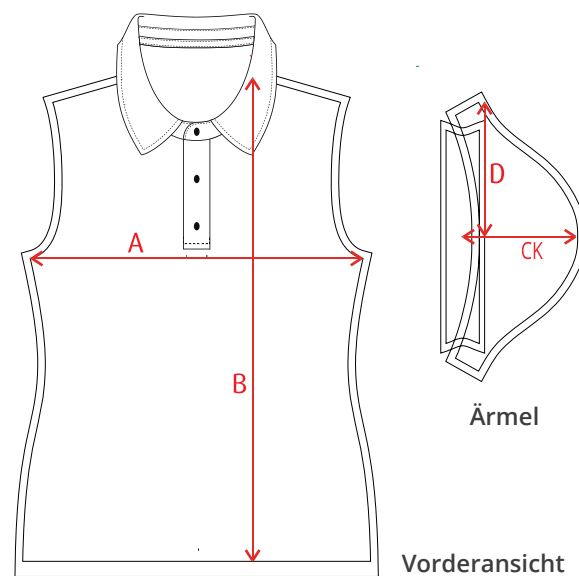

Ärmel

Vorderansicht

T-SHIRT KINDER/JUGENDLICHE

Größe (cm)	A	B	CK	D
92	31,5	43	12	14
104	34,5	47	13,5	15
116	36,5	51	14,5	16
128	38,5	55	15,5	16,5
140	41,5	59	17	18
152	44,5	63	18	19
164	47,5	68	20	20

Ärmel

Vorderansicht

T-SHIRT DAMEN

Größe (cm)	A	B	CK	D
XXS	42	62	14	15
XS	44	62	15	15,5
S	47	64	16,5	17
M	50	66	18	18
L	53	68	19,5	19
XL	56	70	21	20
2XL	59	72	22	21

GRÖSSENTABELLE POLO-SHIRT

POLO-SHIRT HERREN

Größe (cm)	A	B	CK	D
XS	44	66	20	17,5
S	48	69	21	18,5
M	52	72	22	19,5
L	56	75	23	21,5
XL	60	77	24	23
XXL	64	78	25	24,5
3XL	68	79	26	26

GRÖSSENTABELLE POLO-SHIRT

POLO-SHIRT DAMEN

Größe (cm)	A	B	CK	D
XXS	36	58	14	15,5
XS	40	61	14,5	16,5
S	44	64	15	17,5
M	48	67	15,5	18,5
L	52	69	16	19,5
XL	56	70	16,5	21
2XL	60	71	17	22

GRÖSSENTABELLEN TANKTOPS