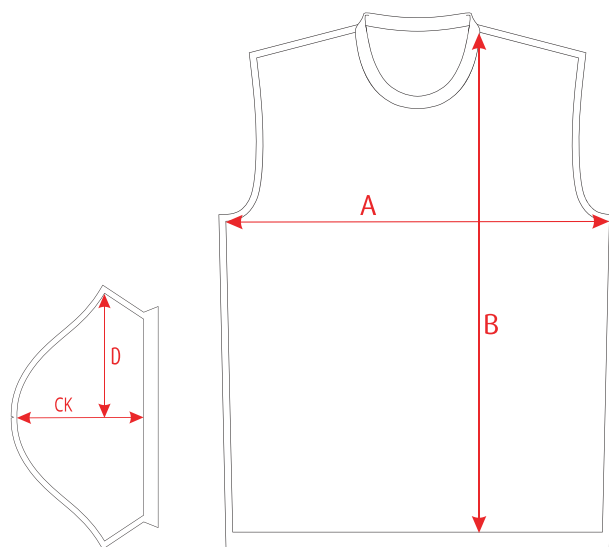

GRÖSSENTABELLEN T-SHIRTS

T-SHIRT HERREN

Größe (cm)	A	B	CK	D
XS	44	64	19	17,5
S	48	67	20	19
M	52	70	21	19,5
L	56	73	22	21,5
XL	60	75	23	23
XXL	64	76	24	24,5
3XL	68	79	25	26
4XL	72	82	26	27,5
5XL	76	83	27	29
6XL	79,5	83	28	30,5

Ärmel

Vorderansicht

T-SHIRT KINDER/JUGENDLICHE

Größe (cm)	A	B	CK	D
92	31,5	43	12	14
104	34,5	47	13,5	15
116	36,5	51	14,5	16
128	38,5	55	15,5	16,5
140	41,5	59	17	18
152	44,5	63	18	19
164	47,5	68	20	20

Ärmel

Vorderansicht

T-SHIRT DAMEN

Größe (cm)	A	B	CK	D
XXS	42	62	14	15
XS	44	62	15	15,5
S	47	64	16,5	17
M	50	66	18	18
L	53	68	19,5	19
XL	56	70	21	20
2XL	59	72	22	21

GRÖSSENTABELLE POLO-SHIRT

POLO-SHIRT HERREN

Größe (cm)	A	B	CK	D
XS	44	66	20	17,5
S	48	69	21	18,5
M	52	72	22	19,5
L	56	75	23	21,5
XL	60	77	24	23
XXL	64	78	25	24,5
3XL	68	79	26	26

GRÖSSENTABELLE POLO-SHIRT

POLO-SHIRT DAMEN

Größe (cm)	A	B	CK	D
XXS	36	58	14	15,5
XS	40	61	14,5	16,5
S	44	64	15	17,5
M	48	67	15,5	18,5
L	52	69	16	19,5
XL	56	70	16,5	21
2XL	60	71	17	22

GRÖSSENTABELLEN TANKTOPS