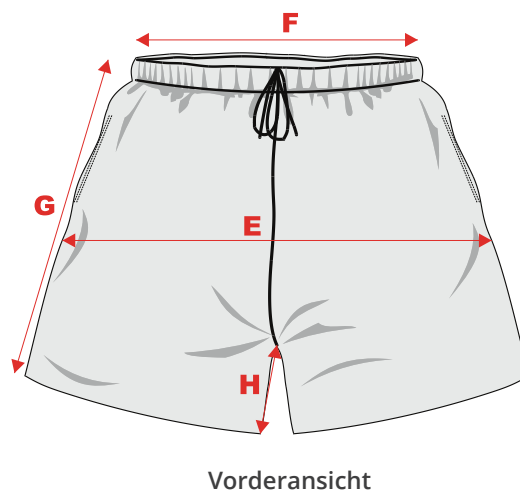

SHORTS DAMEN

Größe (cm)	F	E	G	H
XS	34	48	36	10
S	36	52	37	10,5
M	38	56	37,5	10,5
L	40	60	39	11
XL	42	64	40	11,5