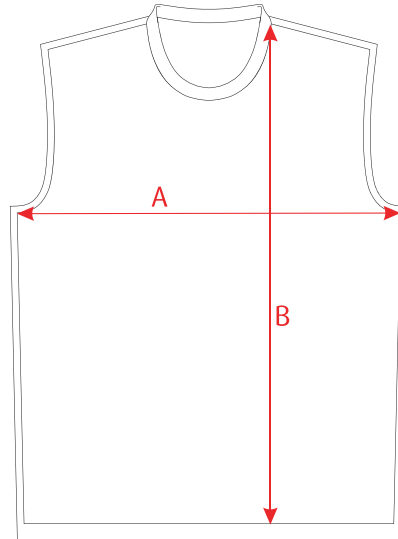

Vorderansicht

GRÖSSENTABELLE SWEATSHIRT-WESTE

HOODIE-WESTE HERREN

Größe (cm)	A	B	C	D
XS	43,5	65	65	18,5
S	47,5	67	66,5	19,5
M	51,5	69	68	20,5
L	55,5	72	69,5	21,5
XL	59,5	75	71	22,5
2XL	63,5	78	72,5	23,5
3XL	67,5	78	72,5	24,5

Vorderansicht

Ärmel

GRÖSSENTABELLEN SPORT-SHORTS

SHORTS HERREN UND KINDER/JUGENDLICHE

Größe (cm)	A	B	CK	D
5XS = 104	22	34	27	8,5
4XS = 116	23	35,5	30	10
3XS = 128	24	38	32,5	11,5
2XS = 140	26	41	35,5	13,5
XS = 152	32	44,5	38,5	15
164	34	48	41	16,5
S	36	52	46	14
M	38	56	47	14
L	40	60	48	14
XL	42	64	48	14
XXL	45	68	49	14
3XL	48	72	49	14
4XL	52	76	49	14

SHORTS DAMEN

Größe (cm)	F	E	G	H
XS	34	48	36	10
S	36	52	37	10,5
M	38	56	37,5	10,5
L	40	60	39	11
XL	42	64	40	11,5

GRÖSSENTABELLEN T-SHIRTS LANGARM

T-SHIRT LANGARM HERREN

Größe (cm)	A	B	C	D
XS	44	64	60	17,5
S	48	67	62	19
M	52	70	64	19,5
L	56	73	65	21,5
XL	60	75	66	23
XXL	64	76	66	24,5
3XL	68	79	66	26
4XL	72	82	67	27,5
5XL	76	83	67	29
6XL	79,5	83	67	30,5

Vorderansicht

Ärmel

T-SHIRT LANGARM DAMEN

Größe (cm)	A	B	C	D
XXS	42	62	57	15
XS	44	62	58	15,5
S	47	64	59	17
M	50	66	60	18
L	53	68	61	19
XL	56	70	62	20
2XL	59	72	62	21

Vorderansicht