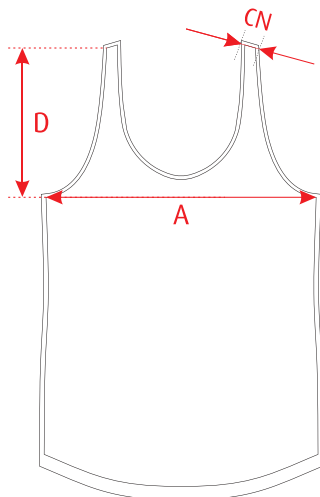

Vorderansicht

T-SHIRT DAMEN

Größe (cm)	A	B	CK	D
XXS	42	62	14	15
XS	44	62	15	15,5
S	47	64	16,5	17
M	50	66	18	18
L	53	68	19,5	19
XL	56	70	21	20
2XL	59	72	22	21

GRÖSSENTABELLE POLO-SHIRT

POLO-SHIRT HERREN

Größe (cm)	A	B	CK	D
XS	44	66	20	17,5
S	48	69	21	18,5
M	52	72	22	19,5
L	56	75	23	21,5
XL	60	77	24	23
XXL	64	78	25	24,5
3XL	68	79	26	26

GRÖSSENTABELLE POLO-SHIRT

POLO-SHIRT DAMEN

Größe (cm)	A	B	CK	D
XXS	36	58	14	15,5
XS	40	61	14,5	16,5
S	44	64	15	17,5
M	48	67	15,5	18,5
L	52	69	16	19,5
XL	56	70	16,5	21
2XL	60	71	17	22

GRÖSSENTABELLEN TANKTOPS

RACER TOP/TANKTOP DAMEN

Größe (cm)	A	B	CN	D
XXS	34	55	3	20
XS	37	57	3	21
S	40	59	3	22
M	43	61	3	23
L	46	63	3	24

Vorderansicht

Rückansicht

RACER TOP/TANKTOP HERREN

Größe (cm)	A	B	CN	D
3XS	35	55	5	18
XXS	38	59	5	19
XS	41	64	5	20,5
S	44	67	5	21,5
M	47	70	5	22,5
L	50	73	5	23,5
XL	52,5	76	5	25
XXL	55	78	5	26,5
3XL	57,5	79	5	28

Vorderansicht

GRÖSSENTABELLE SWEATSHIRT-WESTE

HOODIE-WESTE HERREN

Größe (cm)	A	B	C	D
XS	43,5	65	65	18,5
S	47,5	67	66,5	19,5
M	51,5	69	68	20,5
L	55,5	72	69,5	21,5
XL	59,5	75	71	22,5
2XL	63,5	78	72,5	23,5
3XL	67,5	78	72,5	24,5